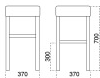

2011 呉 N スタンド椅子
張地: プレザント PL-53 (Aランク)

2211 呉 D スタンド椅子
張地: オールマイティー 8657 (Bランク)

椅子は、091 ページをご覧ください。

保津

保津
スタンド椅子

主 材 / ラバーウッド
塗装色 / N : ナチュラルクリヤ
/ D : ダークブラウン
/ B : ブラック

張地ランク表

A	¥23,600
B	¥24,300
C	¥25,000
D	¥25,700
E	¥26,400
F	¥27,100
G	¥27,800

張 張地をご指定ください。

S High SH-700

2095-1874 保津 N スタンド椅子
張地: マニエラ 8262 (Cランク)

2195-1874 保津 D スタンド椅子
張地: クレンスII 8534 (Aランク)

2395-1874 保津 B スタンド椅子
張地: クレンスII 8529 (Aランク)

椅子は、091 ページをご覧ください。