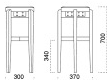

呉

呉
スタンド椅子

主 材 / ラバーウッド
塗装色 / N : ナチュラルクリヤ
/ D : ダークブラウン

張地ランク表

A	¥18,800
B	¥19,300
C	¥19,800
D	¥20,300
E	¥20,800
F	¥21,300
G	¥21,800

張 張地をご指定ください。

S High SH-700

少し小ぢめなサイズです。
狭いスペースの対応にどうぞ